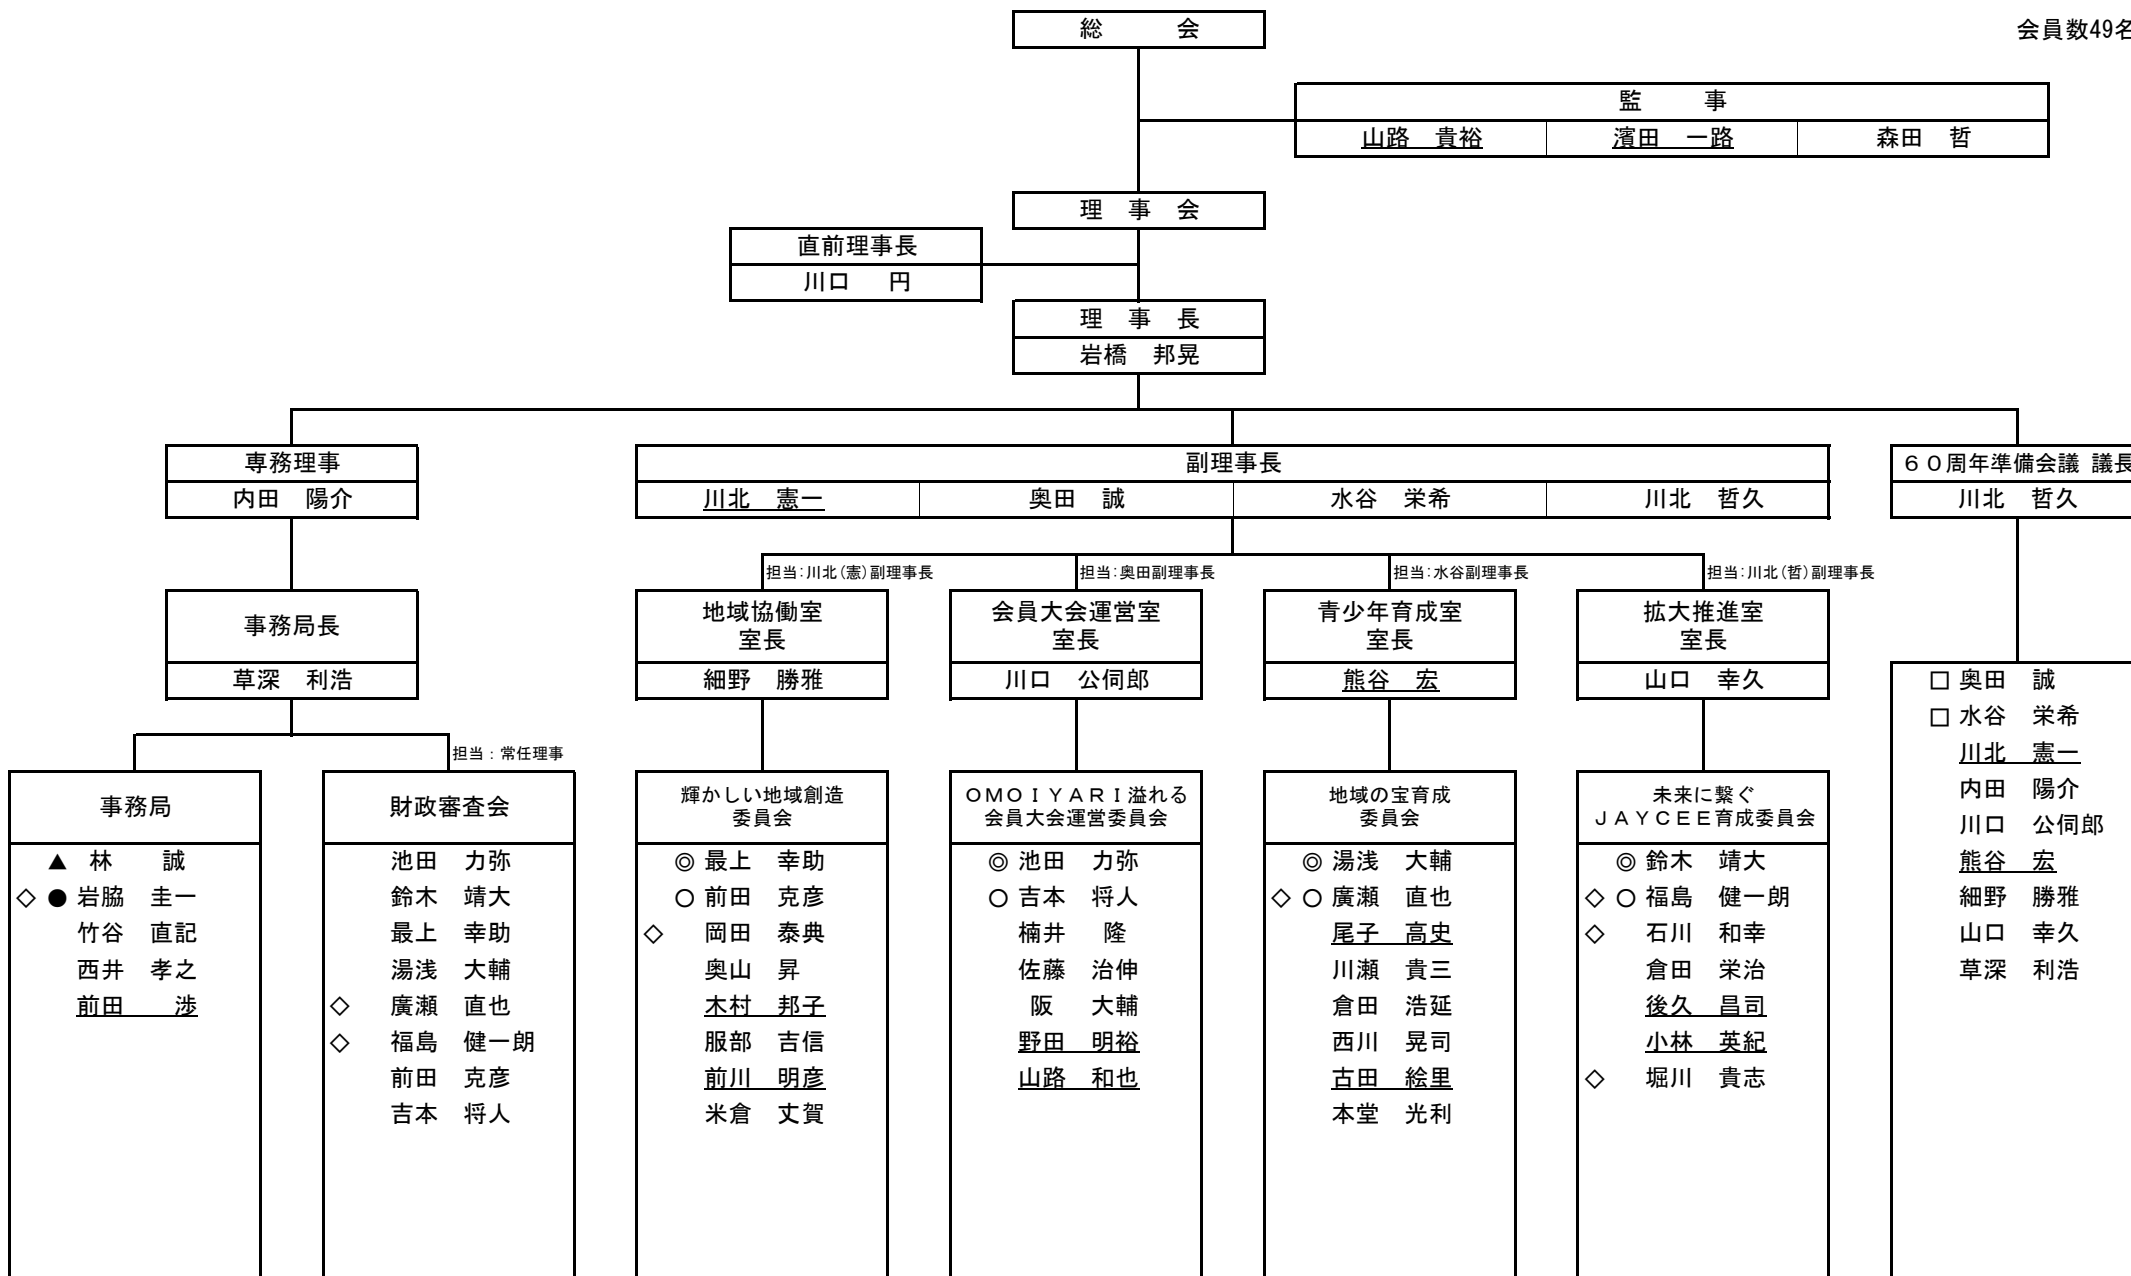

# 2012年度 社団法人 津青年会議所 組織図

会員数49名

□ = 副議長  
 ◎ = 委員長  
 ○ = 副委員長

▲ = 財務次長  
 ● = 事務次長

◇ '12入会者  
 ※ '13入会者  
 下線は卒業予定者

- 奥田 誠
- 水谷 栄希
- 川北 憲一
- 内田 陽介
- 川口 公伺郎
- 熊谷 宏
- 細野 勝雅
- 山口 幸久
- 草深 利浩